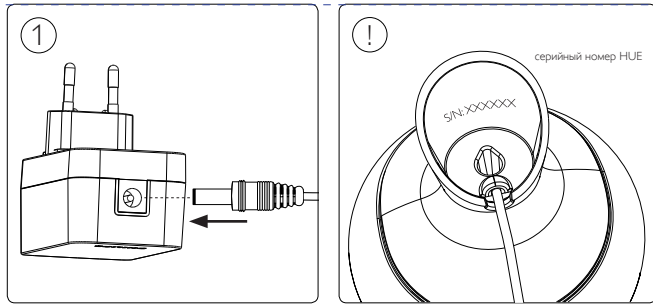

100 mm

PHILIPS

hue personal wireless lighting

Bloom

Gebruiksaanwijzing
Notice d'emploi
Benutzerhandbuch
User manual
Manual de usuario
Руководство пользователя

120 mm

100 mm

В комплекте

A

B

только для
Великобритании

www.meethue.com/getstarted

2

120 mm

100 mm

3