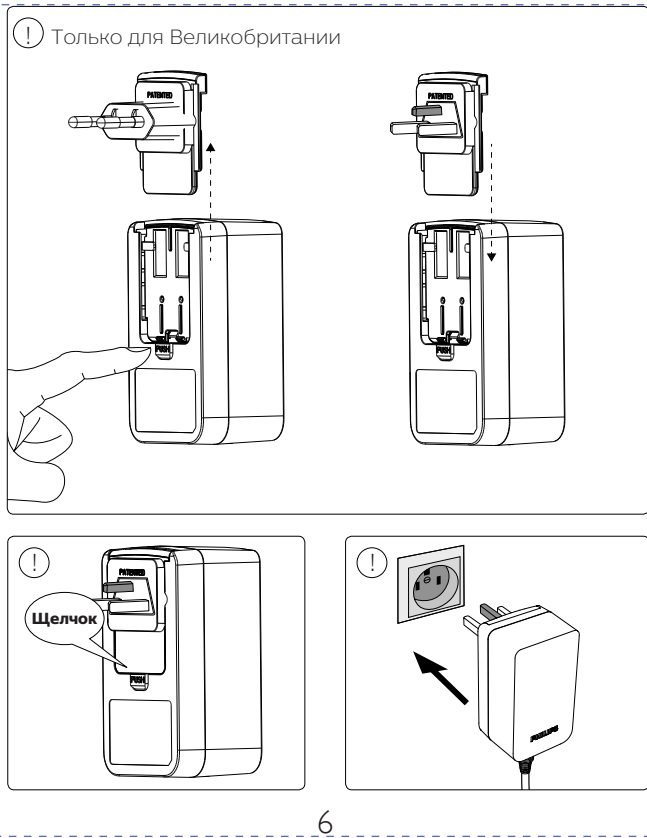

120 mm

100 mm

4

120 mm

100 mm

RU С чего начать

5

120 mm

100 mm

120 mm

100 mm

Signify
I.B.R.S. / C.C.R.I. Numéro 10461
5600 VB Eindhoven,
the Netherlands
☎00800-74454775

Изготовитель:

«Сигнифай Неделандс Б.В.» (Signify Netherlands B.V.)
Хайтек Кампус, 48, 5656 AE, г. Эйндховен,
Нидерланды