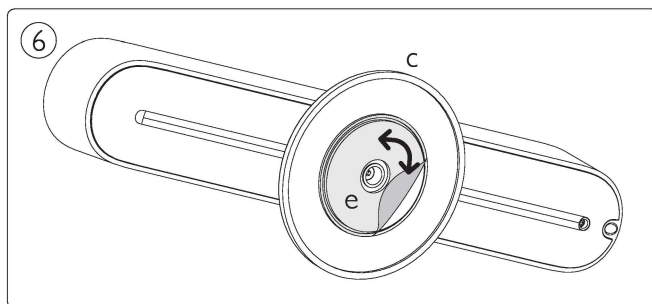

8

105 mm

148.5 mm

9

105 mm

148.5 mm

10

105 mm

148.5 mm

105 mm

148.5 mm

915005939101

COL HUE PLAY DOUBLEPK GM/RUS BLACK

Изготовитель: "Сигнифай Нидерландс Б.В.",

Хай Тек Кампус 48, 5656 AE г.Эйндховен, Нидерланды.

Импортер на территорию России и Таможенного