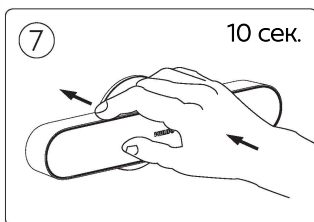

148.5 mm

7

95 mm

148.5 mm

8

95 mm

148.5 mm

95 mm

148.5 mm

10

95 mm

148.5 mm

95 mm

148.5 mm

915005939001  
COL HUE PLAY EXT PACK 1PC GM/RUS BLACK  
Изготовитель: "Сигнифай Нидерландс Б.В.",  
Хай Тек Кампус 48, 5656 AE г.Эйндховен, Нидерланды.  
Импортер на территорию России и Таможенного  
Союза: ООО «Сигнифай Евразия», Россия, 127018, г.  
Москва, ул. Двинцев, дом 12,  
корп. 1, этаж 2, помещение 1, комната 1.  
Тел. 8 10 800 7445 47 75.