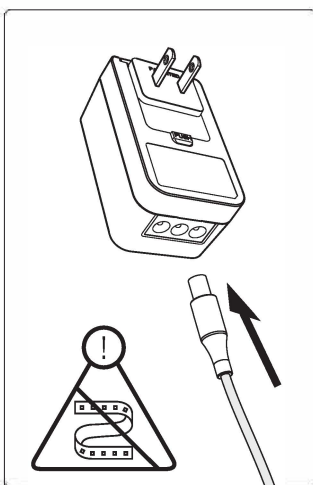

148.5 mm

10

95 mm

148.5 mm

95 mm

148.5 mm

915005939001  
COL HUE PLAY EXT PACK 1PC GM/RUS BLACK  
Изготовитель: "Сигнифай Нидерландс Б.В.",  
Хай Тек Кампус 48, 5656 AE г.Эйндховен, Нидерланды.  
Импортер на территорию России и Таможенного  
Союза: ООО «Сигнифай Евразия», Россия, 127018, г.  
Москва, ул. Двинцев, дом 12,  
корп. 1, этаж 2, помещение 1, комната 1.  
Тел. 8 10 800 7445 47 75.