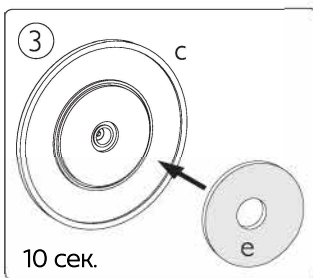

4

95 mm

148.5 mm

5

95 mm

148.5 mm

6

95 mm

148.5 mm

7

95 mm

148.5 mm

8

95 mm

148.5 mm

95 mm

148.5 mm

10

95 mm

148.5 mm

95 mm

148.5 mm

915005939001  
COL HUE PLAY EXT PACK 1PC GM/RUS BLACK  
Изготовитель: "Сигнифай Нидерландс Б.В.",  
Хай Тек Кампус 48, 5656 AE г.Эйндховен, Нидерланды.  
Импортер на территорию России и Таможенного  
Союза: ООО «Сигнифай Евразия», Россия, 127018, г.  
Москва, ул. Двинцев, дом 12,  
корп. 1, этаж 2, помещение 1, комната 1.  
Тел. 8 10 800 7445 47 75.