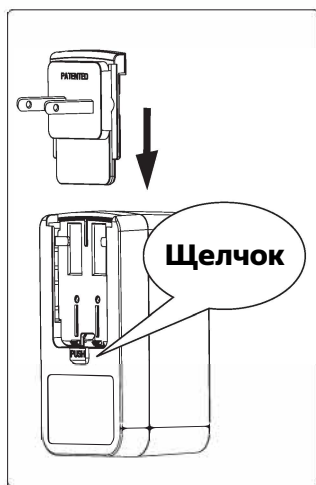

148.5 mm

7

95 mm

148.5 mm

8

95 mm

148.5 mm

95 mm

148.5 mm

10

95 mm

148.5 mm

95 mm

148.5 mm

915005939001  
COL HUE PLAY EXT PACK 1PC GM/RUS BLACK  
Изготовитель: "Сигнифай Нидерландс Б.В.",  
Хай Тек Кампус 48, 5656 AE г.Эйндховен, Нидерланды.  
Импортер на территорию России и Таможенного  
Союза: ООО «Сигнифай Евразия», Россия, 127018, г.  
Москва, ул. Двинцев, дом 12,  
корп. 1, этаж 2, помещение 1, комната 1.  
Тел. 8 10 800 7445 47 75.