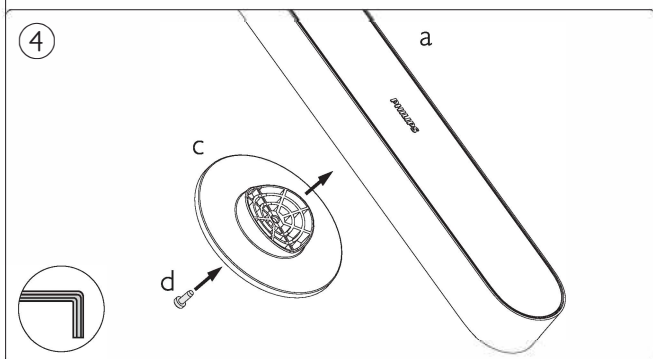

4

95 mm

148.5 mm

5

95 mm

148.5 mm

6

95 mm

148.5 mm

7

95 mm

148.5 mm

8

95 mm

148.5 mm

95 mm

148.5 mm

10

95 mm

148.5 mm

95 mm

148.5 mm

915005939001  
COL HUE PLAY EXT PACK 1PC GM/RUS BLACK  
Изготовитель: "Сигнифай Нидерландс Б.В.",  
Хай Тек Кампус 48, 5656 AE г.Эйндховен, Нидерланды.  
Импортер на территорию России и Таможенного  
Союза: ООО «Сигнифай Евразия», Россия, 127018, г.  
Москва, ул. Двинцев, дом 12,  
корп. 1, этаж 2, помещение 1, комната 1.  
Тел. 8 10 800 7445 47 75.