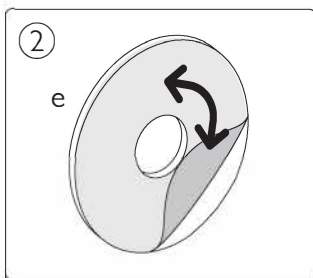

4

95 mm

148.5 mm

5

95 mm

148.5 mm

6

95 mm

148.5 mm

7

95 mm

148.5 mm

8

95 mm

148.5 mm

95 mm

148.5 mm

10

95 mm

148.5 mm

95 mm

148.5 mm

915005939001  
COL HUE PLAY EXT PACK 1PC GM/RUS BLACK  
Изготовитель: "Сигнифай Нидерландс Б.В.",  
Хай Тек Кампус 48, 5656 AE г.Эйндховен, Нидерланды.  
Импортер на территорию России и Таможенного  
Союза: ООО «Сигнифай Евразия», Россия, 127018, г.  
Москва, ул. Двинцев, дом 12,  
корп. 1, этаж 2, помещение 1, комната 1.  
Тел. 8 10 800 7445 47 75.