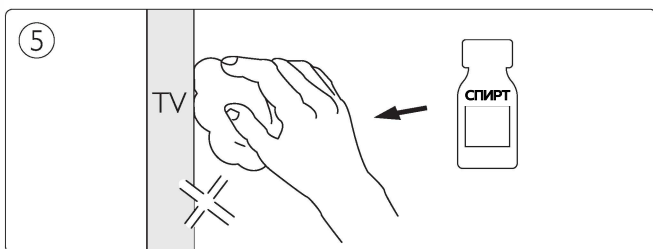

148.5 mm

10

95 mm

148.5 mm

95 mm

148.5 mm

915005939001  
COL HUE PLAY EXT PACK 1PC GM/RUS BLACK  
Изготовитель: "Сигнифай Нидерландс Б.В.",  
Хай Тек Кампус 48, 5656 AE г.Эйндховен, Нидерланды.  
Импортер на территорию России и Таможенного  
Союза: ООО «Сигнифай Евразия», Россия, 127018, г.  
Москва, ул. Двинцев, дом 12,  
корп. 1, этаж 2, помещение 1, комната 1.  
Тел. 8 10 800 7445 47 75.