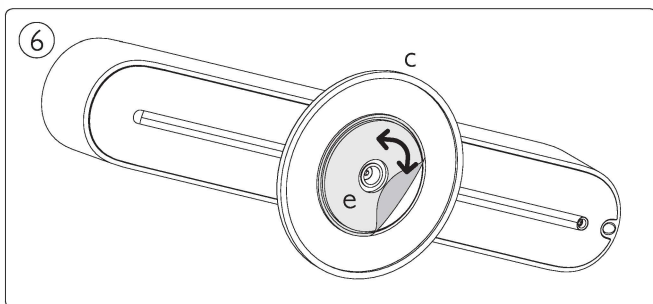

4

95 mm

148.5 mm

5

95 mm

148.5 mm

6

95 mm

148.5 mm

7

95 mm

148.5 mm

8

95 mm

148.5 mm

95 mm

148.5 mm

10

95 mm

148.5 mm

95 mm

148.5 mm

915005939001  
COL HUE PLAY EXT PACK 1PC GM/RUS BLACK  
Изготовитель: "Сигнифай Нидерландс Б.В.",  
Хай Тек Кампус 48, 5656 AE г.Эйндховен, Нидерланды.  
Импортер на территорию России и Таможенного  
Союза: ООО «Сигнифай Евразия», Россия, 127018, г.  
Москва, ул. Двинцев, дом 12,  
корп. 1, этаж 2, помещение 1, комната 1.  
Тел. 8 10 800 7445 47 75.