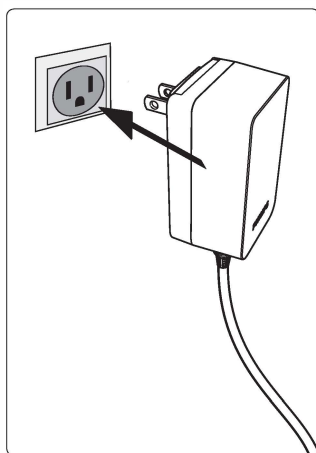

148.5 mm

10

95 mm

148.5 mm

95 mm

148.5 mm

915005939001  
COL HUE PLAY EXT PACK 1PC GM/RUS BLACK  
Изготовитель: "Сигнифай Нидерландс Б.В.",  
Хай Тек Кампус 48, 5656 AE г.Эйндховен, Нидерланды.  
Импортер на территорию России и Таможенного  
Союза: ООО «Сигнифай Евразия», Россия, 127018, г.  
Москва, ул. Двинцев, дом 12,  
корп. 1, этаж 2, помещение 1, комната 1.  
Тел. 8 10 800 7445 47 75.